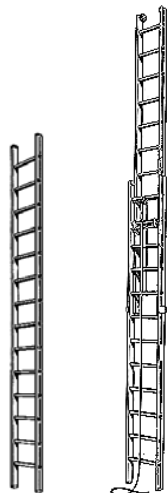

HYMER Allzweckleiter dreiteilig

- 1. Zahl: Länge eingefahren
- 2. Zahl: Höhe Stehleiter
- 3. Zahl: Länge Anlegeleiter

HYMER Allzweckleiter

- # 2047/3x08 – Länge: 2,50 m, 3,90 m 5,60 m
- # 2047/3x10 – Länge: 3,05 m, 4,70 m, 7,00 m
- # 2047/3x12 – Länge: 3,73 m, 5,50 m, 8,40 m
- # 2047/3x14 – Länge: 4,30 m, 6,70 m, 9,85 m

HYMER Allzweckleiter

- # 2045/2x10 – Länge: 2,95 m, 2,76 m, 4,90 m
- # 2045/2x12 – Länge: 3,51 m, 3,29 m, 6,00 m

HYMER Anlegeleiter

- # 2011/07 Länge: 2,21 m
- # 2011/09 Länge: 2,77 m
- # 2011/10 Länge: 3,05 m
- # 2011/12 Länge: 3,61 m
- # 2011/15 Länge: 4,45 m
- # 2011/18 Länge: 5,29 m
- # 2011/20 Länge: 5,85 m

HYMER Schiebeleiter

- # 2046/2x13 – Länge: 3,85 m, 6,70 m
- # 2046/2x16 – Länge: 4,73 m, 8,40 m

HYMER Seilzugleiter

- # 2051/2x13 – Länge: 3,89 m, 6,70 m
- # 2051/2x15 – Länge: 4,47 m, 9,20 m
- # 2051/2x18 – Länge: 5,31 m, 9,20 m
- # 2051/2x19 – Länge: 5,60 m, 9,80 m