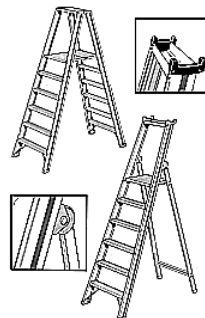

Art-Nr.

Typ

1-187-1020 2047/3x08
1-187-1021 2047/3x10
1-187-1022 2047/3x12
1-187-1103 2047/3x14

1-187-1076 2045/2x10
1-187-1077 2045/2x12

1-187-1093 2011/07
1-187-1026 2011/09
1-187-1111 2011/10
1-187-1027 2011/12
1-187-1028 2011/15
1-187-1025 2011/18
3-187-9659 2011/20

1-187-1044 2046/2x13
1-187-1045 2046/2x16

1-187-1046 2046/2x13
1-187-1047 2051/2x15
1-187-1048 2051/2x18
1-187-1115 2051/2x19

1-187-1064

1-187-1065
1-187-1066
1-187-1037
1-187-1090

Aluminium- und Holzleitern

HYMER Sprossenstehtleiter

- # 2023/2x06 – Höhe: 1,70 m
- # 2023/2x08 – Höhe: 2,35 m
- # 2023/2x10 – Höhe: 2,77 m
- # 2023/2x12 – Höhe: 3,73 m

HYMER Stufenstehtleiter

- # 8024/2x4 – Höhe: 0,93 m
- # 8024/2x5 – Höhe: 1,16 m
- # 8024/2x6 – Höhe: 1,40 m

HYMER Stufenstehtleiter mit Sicherheitsbrücke

- # 6626/04 – Höhe: 0,93 m, 1,57 m
- # 6626/05 – Höhe: 1,16 m, 1,80 m
- # 6626/06 – Höhe: 1,40 m, 2,03 m
- # 6625/2x05 – Höhe: 1,16 m, 1,77 m

HYMER Telesteg