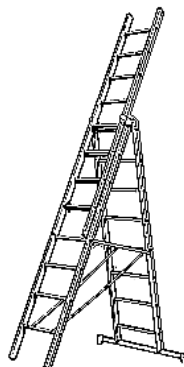

HYMER Allzweckleiter dreiteilig

- 1. Zahl: Länge eingefahren
- 2. Zahl: Höhe Stehleiter
- 3. Zahl: Länge Anlegeleiter

HYMER Allzweckleiter

- # 2047/3x08 – Länge: 2,50 m, 3,90 m 5,60 m
- # 2047/3x10 – Länge: 3,05 m, 4,70 m, 7,00 m
- # 2047/3x12 – Länge: 3,73 m, 5,50 m, 8,40 m
- # 2047/3x14 – Länge: 4,30 m, 6,70 m, 9,85 m