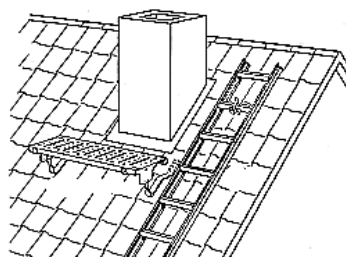

Laufroststütze für Kaminpodest, verzinkt

1-187-1039	4095/07
1-187-1094	4095/10
1-187-1095	4095/14

1-187-1097	5907

1-187-1096	8924

1-187-1099	62,5 cm
1-187-1100	87,5 cm

1-187-1101	

Weitere Leitern im HYMER - Hauptkatalog!